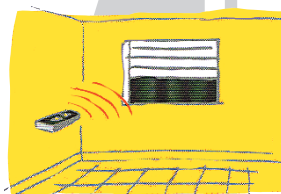

Interrupteur câblé

Permet de faire fonctionner le volet rien qu'en enfonçant une touche (exécution standard en cas de manoeuvre par moteur).

Interrupteur sans câble

Grâce à l'évolution radio-technologique, plus besoin de câblage entre le moteur et l'interrupteur. Permet de déplacer l'interrupteur de commande sans dégâts aux murs et d'adapter la configuration suivant les besoins.

Commande à distance

Système de commande manuelle avec la facilité d'utilisation d'une commande à distance. Existe en version 1 canal et en version 4+1 canaux.

Minuterie

Mémoire et puissance : cet automatisme permet d'actionner vos volets de manière intelligente. Il est possible de programmer la montée ou la descente différemment tous les jours. Egalement idéal pour commande groupée.