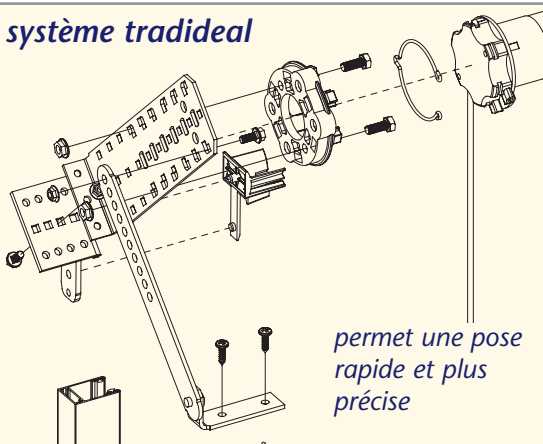

Garniture et lames

système tradideal

permet une pose rapide et plus précise

système tradiclassic

permet une pose dans toutes les situations, en applique sur linteau ou sur dormant de menuiserie