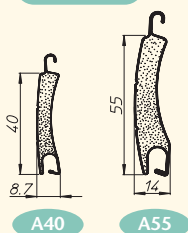

GFX

47,5 x 27 mm

50 x 35 mm

Lames : Un grand choix de types et de coloris.

PVC

Aluminium

Acier

* Uniquement pour le système Tradiclassic