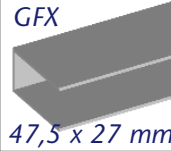

Tradideal

37 x 25 mm

Tradiclassic

36 x 25 mm

95 x 37 mm
DP 75

PLX

37 x 22 mm

37 x 31 mm

GFX

47,5 x 27 mm

50 x 35 mm

Lames : Un grand choix de types et de coloris.

PVC

Aluminium

Acier

* Uniquement pour le système Tradiclassic