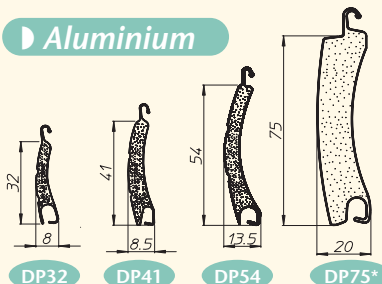

GFX

47,5 x 27 mm

50 x 35 mm

Lames : Un grand choix de types et de coloris.

PVC

Aluminium

Acier

* Uniquement pour le système Tradiclassic