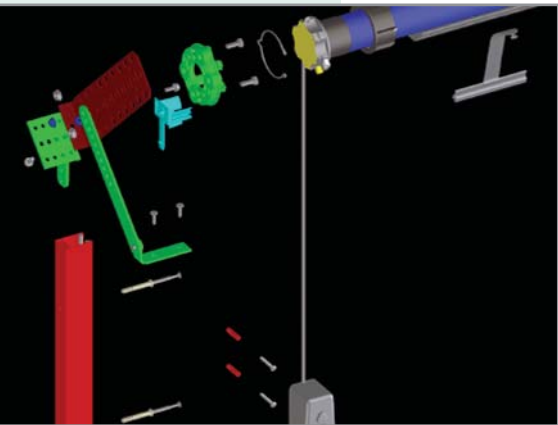

► Le style

Vous habitez une villa contemporaine, une maison traditionnelle, un appartement de caractère ? Vous venez de faire installer des grandes baies vitrées ? Choisissez des volets roulants qui s'intégreront discrètement à votre façade, et souligneront de leurs lames horizontales, l'esprit moderne de votre habitation.