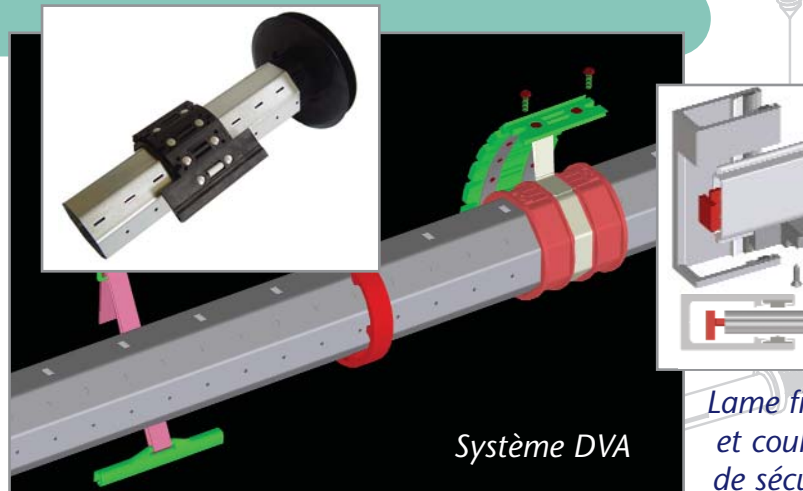

Un système de verrouillage automatique DVA empêche de remonter le volet de l'extérieur. Le volet traditionnel peut être en manoeuvre électrique, sangle, tringle ou tirage direct.

Lame fi
et coul
de sécu