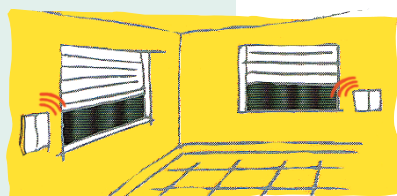

Winsol aime vous faciliter la vie !

La commande d'un volet roulant WINSOL peut être complètement automatisée. Un seul mouvement suffit pour contrôler l'ouverture et la fermeture de vos volets motorisés. Selon vos besoins, vous pouvez vous en servir comme point de commande individuelle, groupée ou centrale.

Interrupteur câblé

Permet de faire fonctionner le volet rien qu'en enfonçant une touche (exécution standard en cas de manoeuvre par moteur).

Interrupteur sans câble

Grâce à l'évolution radio-technologique, plus besoin de câblage entre le moteur et l'interrupteur. Permet de déplacer l'interrupteur de commande sans dégâts aux murs et d'adapter la configuration suivant les besoins.