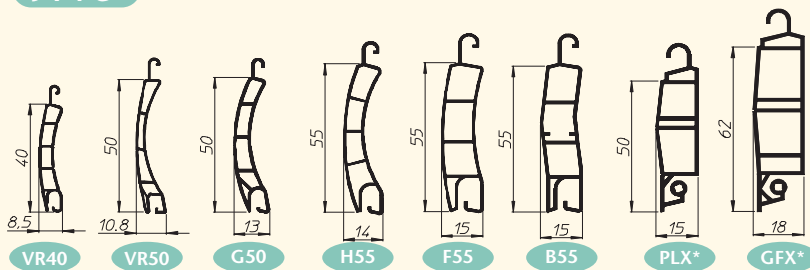

GFX

47,5 x 27 mm

50 x 35 mm

Lames : Un grand choix de types et de coloris.

PVC

Aluminium

Acier

* Uniquement pour le système Tradiclassic