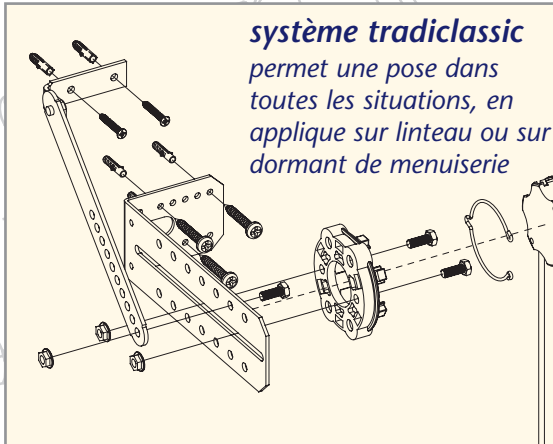

Coulisses

Le choix des coulisses correspond au système de pose, aux options (anti-tempête ou sécurité) ou au choix des lames. Choix entre aluminium anodisé naturel, laquage blanc ou brun.