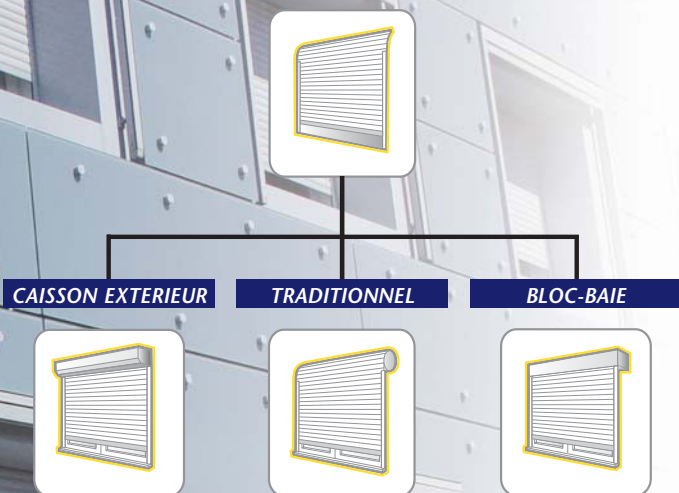

SYSTEMES POUR TOUTES SOLUTIONS : des constructions nouvelles et rénovations, des baies ouvertes et des baies fermées.

VOLETS POUR DES CONSTRUCTIONS NOUVELLES ET DES RENOVATIONS