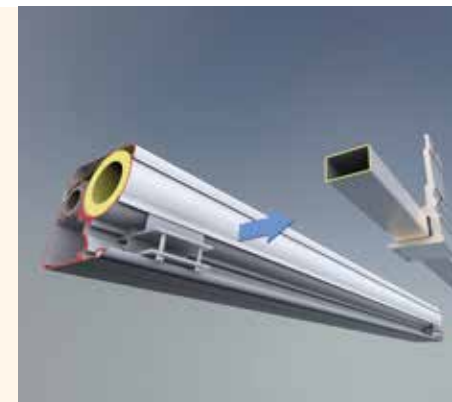

Bras renforcés à chaîne en acier

- Éléments en aluminium forgé
- Avancée jusqu'à 4 m
- Classe de résistance au vent 3 pour une avancée jusqu'à 3 m

Technologie de système à bras basculant

- Amortit les rafales de vent ce qui évite les dommages aux bras et aux supports
- Permet une parfaite fermeture de la barre de charge dans le caisson
- Réglage de la barre de charge suivant inclinaison souhaitée

Tension de toile optimale

- Axe d'enroulement diamètre de 85 mm renforcé pour les largeurs à partir de 5 m
- Profil de support de toile avec évacuation intégrée
- Moteur Somfy Orea

/ design breveté /

SYSTÈME DE TUBE PORTEUR BREVETÉ

Le tube porteur de ce système unique assure une extrême solidité.

Lors de l'installation, les supports muraux avec le tube porteur sont montés en premier lieu. Ensuite, le store complet est fixé sur le tube porteur. Le montage est donc simple et rapide.