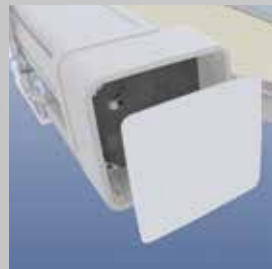

- **DESIGN CUBIQUE UNIQUE AUX DIMENSIONS COMPACTES DE 20 CM X 20 CM**
- **PERSONNALISABLE AVEC ÉCLAIRAGE LED, LAMBREQUIN MOTORISÉ, GRAND CHOIX DE COLORIS, ...**
- **TECHNOLOGIE DE POINTE AVEC SYSTÈME DE TUBE PORTEUR BREVETÉ, SYSTÈME DE BRAS BASCULANT ET DE BRAS À CHAÎNE**
- **LAMBREQUIN INTÉGRÉ DANS LA BARRE DE CHARGE COMME PROTECTION CONTRE LE SOLEIL RASANT ET LE VENT (OPTION)**

Design cubique

- Design carré ("square")
- Caisson compact de 200 mm x 200 mm
- Caisson complètement fermé en aluminium
- Sans vis apparente
- Même design de caisson pour la version avec lambrequin intégré (option)

100% Personnalisable

- Couleur des joues au choix (option)
- Disponible dans toutes les couleurs RAL (standard)

Joux démontables avec système à clipser

- Possibilité d'ajouter le module d'éclairage LED ultérieurement (option)
- Fixation invisible des joues
- Accès facilité au moteur et aux composants électriques

Bras renforcés à chaîne en acier

- Éléments en aluminium forgé
- Avancée jusqu'à 4 m
- Classe de résistance au vent 3 pour une avancée jusqu'à 3 m

Technologie de système à bras basculant

- Amortit les rafales de vent ce qui évite les dommages aux bras et aux supports
- Permet une parfaite fermeture de la barre de charge dans le caisson
- Réglage de la barre de charge suivant inclinaison souhaitée