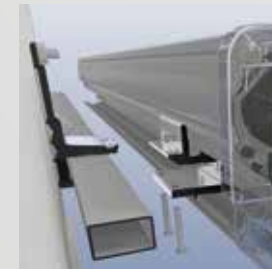

100% Personnalisable

- Couleur des joues au choix (option)
- Disponible dans toutes les couleurs RAL (standard)

Joux démontables avec système à clipser

- Possibilité d'ajouter le module d'éclairage LED ultérieurement (option)
- Fixation invisible des joues
- Accès facilité au moteur et aux composants électriques

Bras renforcés à chaîne en acier

- Éléments en aluminium forgé
- Avancée jusqu'à 4 m
- Classe de résistance au vent 3 pour une avancée jusqu'à 3 m

Technologie de système à bras basculant

- Amortit les rafales de vent ce qui évite les dommages aux bras et aux supports
- Permet une parfaite fermeture de la barre de charge dans le caisson
- Réglage de la barre de charge suivant inclinaison souhaitée

Barre de charge rigide

- Pas de vis apparente sur la barre de charge
- La largeur de la toile est quasi équivalente à la largeur de la barre de charge
- Surface de toile jusqu'à 28 m² pour un Squaro® en une partie (largeur 7 m x avancée 4 m)