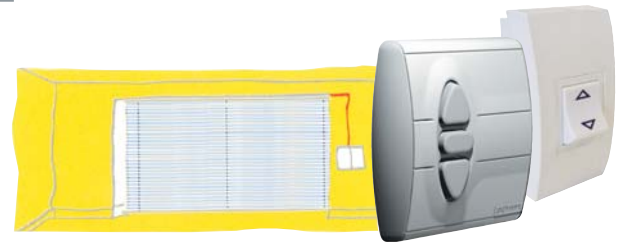

Les VENETIANS sont des stores intérieurs à lamelles horizontales. Le caisson supérieur, un profil U prélaqué, est pourvue de lamelles horizontales en aluminium prélaqué de 16 mm, 25 mm, 35 mm ou 50 mm. Les lamelles reposent sur des échelles cordelettes dans la couleur assortie aux lamelles. La descente et la montée des lamelles se fait manuellement ou par manœuvre électrique. La version manuelle : la cordelette de tirage et dans la même couleur à celle des lamelles. L'orientation des lamelles se fait par commande électrique ou à l'aide d'une tige d'orientation en pvc ou d'un cordon. Les stores vénitiens sont équipés d'un profil inférieur fermé prélaqué.

DIMENSIONS MAXIMALES

Type	L max.	H max.	m ² max.
16 mm	2700	2300	6 m ²
25 mm	3500	3000	6 m ²
35 mm	4000	3000	9 m ²
50 mm	4500	4000	12,5 m ²

COMMANDES ÉLECTRIQUE OU MANUELLE

Électrique :

Une simple manœuvre active l'inclinaison, l'ouverture ou la fermeture du store vénitien. Suivant les besoins, la commande peut être individuelle, groupée ou centrale. La commande de base câblée avec interrupteur mural apparent ou encastrable peut être remplacée par la commande RTS. Le confort optimal est la commande à distance.

Manuelle :

- Ouverture et fermeture au moyen d'un cordon de tirage en nylon ou en trevira dans un coloris assorti.
- Inclinaison des lamelles avec tige d'orientation en matière synthétique transparent ou par cordon blanc.
- La longueur du cordon ou de la tige d'orientation sont à 2/3 de la hauteur du store.