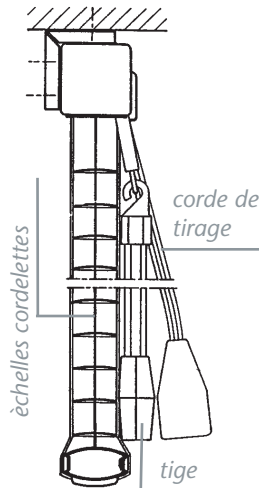

Les VENETIANS sont des stores intérieurs à lamelles horizontales. Le caisson supérieur, un profil U prélaqué, est pourvue de lamelles horizontales en aluminium prélaqué de 16 mm, 25 mm, 35 mm ou 50 mm. Les lamelles reposent sur des échelles cordelettes dans la couleur assortie aux lamelles. La descente et la montée des lamelles se fait manuellement ou par manœuvre électrique. La version manuelle : la cordelette de tirage et dans la même couleur à celle des lamelles. L'orientation des lamelles se fait par commande électrique ou à l'aide d'une tige d'orientation en pvc ou d'un cordon. Les stores vénitiens sont équipés d'un profil inférieur fermé prélaqué.

DIMENSIONS MAXIMALES

Type	L max.	H max.	m ² max.
16 mm	2700	2300	6 m ²
25 mm	3500	3000	6 m ²
35 mm	4000	3000	9 m ²
50 mm	4500	4000	12,5 m ²

COMMANDES ÉLECTRIQUE OU MANUELLE

Électrique :

Une simple manœuvre active l'inclinaison, l'ouverture ou la fermeture du store vénitien. Suivant les besoins, la commande peut être individuelle, groupée ou centrale. La commande de base câblée avec interrupteur mural apparent ou encastrable peut être remplacée par la commande RTS. Le confort optimal est la commande à distance.

Manuelle :

- Ouverture et fermeture au moyen d'un cordon de tirage en nylon ou en trevira dans un coloris assorti.
- Inclinaison des lamelles avec tige d'orientation en matière synthétique transparent ou par cordon blanc.
- La longueur du cordon ou de la tige d'orientation sont à 2/3 de la hauteur du store.